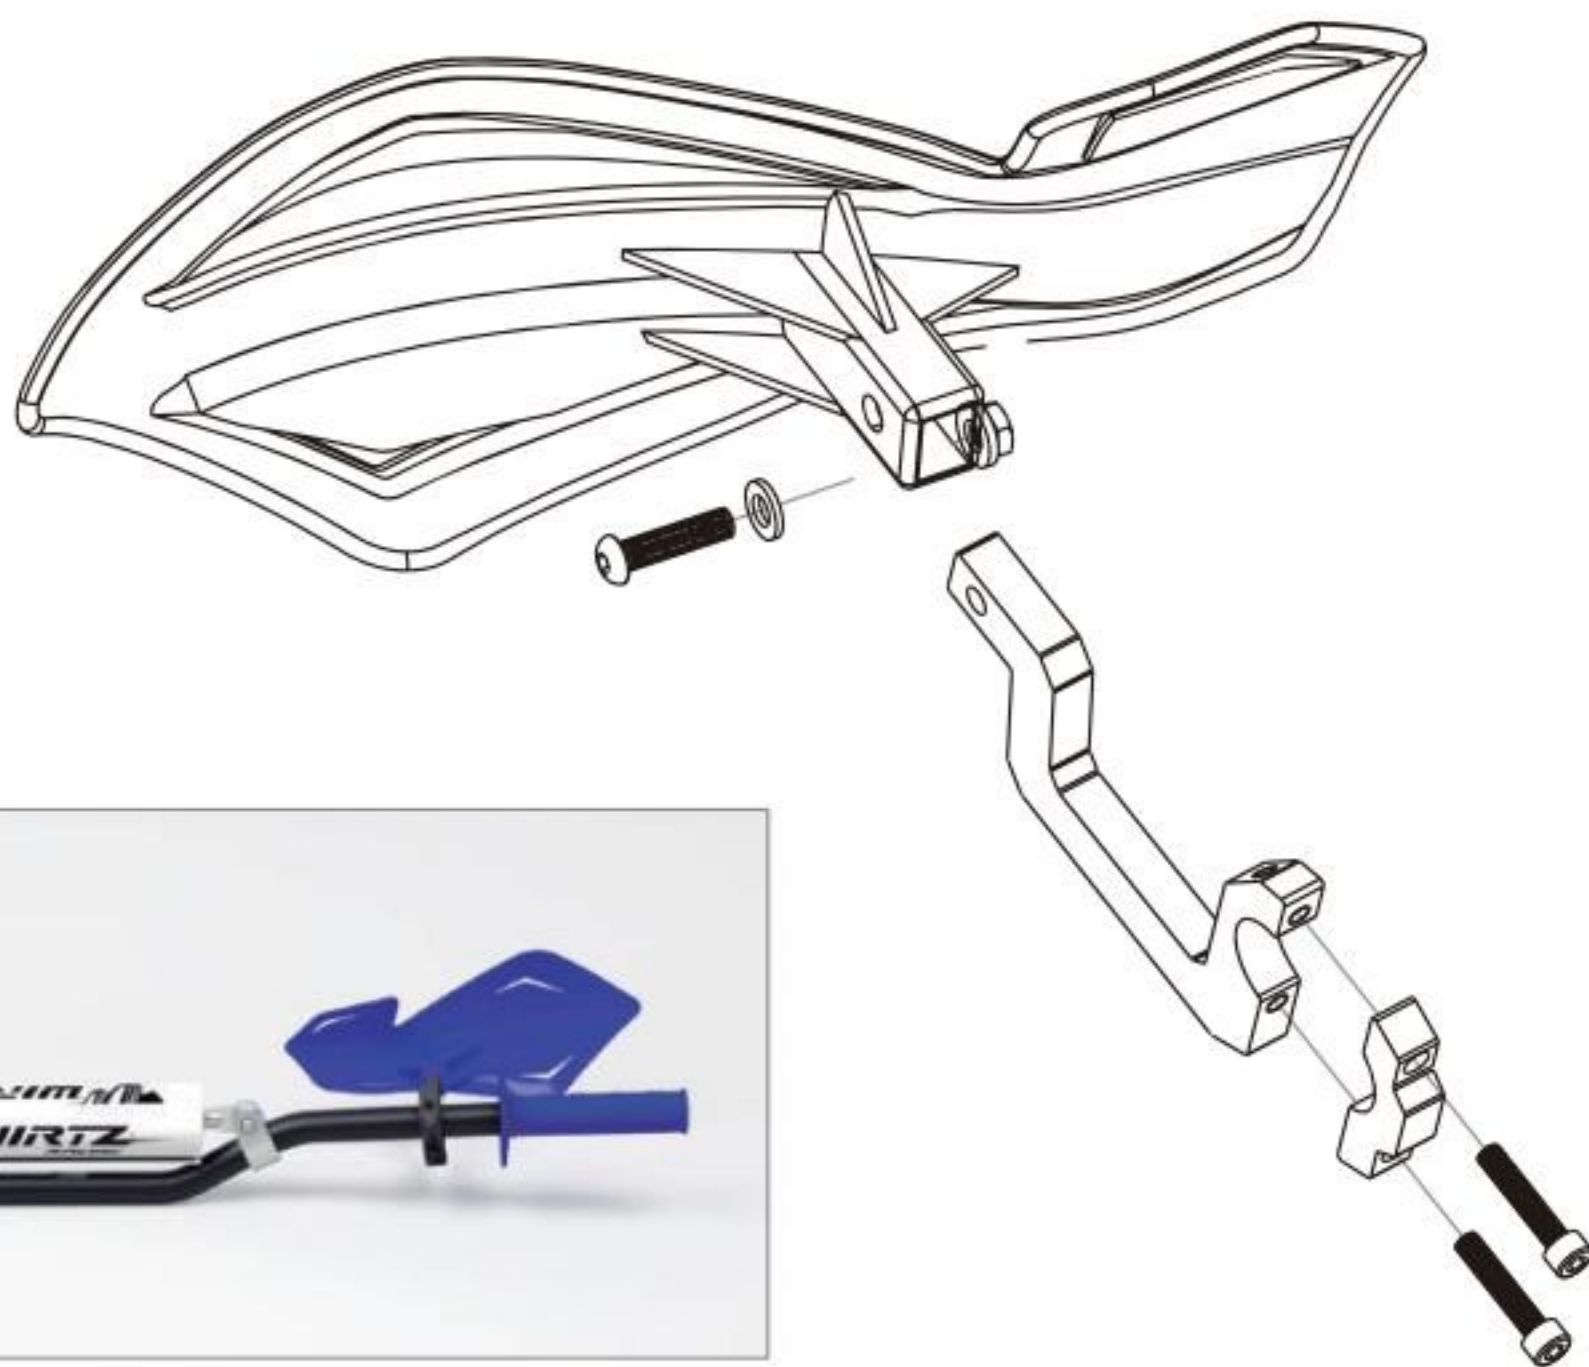

Montado sobre manubrio Wirtz X6

Códigos SHOCK

CUBREMANOS SHOCK	CODIGO	COLOR
Protector de manos SHOCK Negro	SHOCK-NE	NEGRO
Protector de manos SHOCK Rojo	SHOCK-RO	ROJO
Protector de manos SHOCK Azul	SHOCK-AZ	AZUL
Protector de manos SHOCK Verde	SHOCK-VE	VERDE
Protector de manos SHOCK Naranja	SHOCK-NA	NARANJA
Protector de manos SHOCK Amarillo	SHOCK-AM	AMARILLO
Protector de manos SHOCK Blanco	SHOCK-BL	BLANCO
Protector de manos SHOCK Amarillo FLUO	SHOCK-AFLU	AMARILLO FLUO
Protector de manos SHOCK Rojo FLUO	SHOCK-RFLU	ROJO FLUO