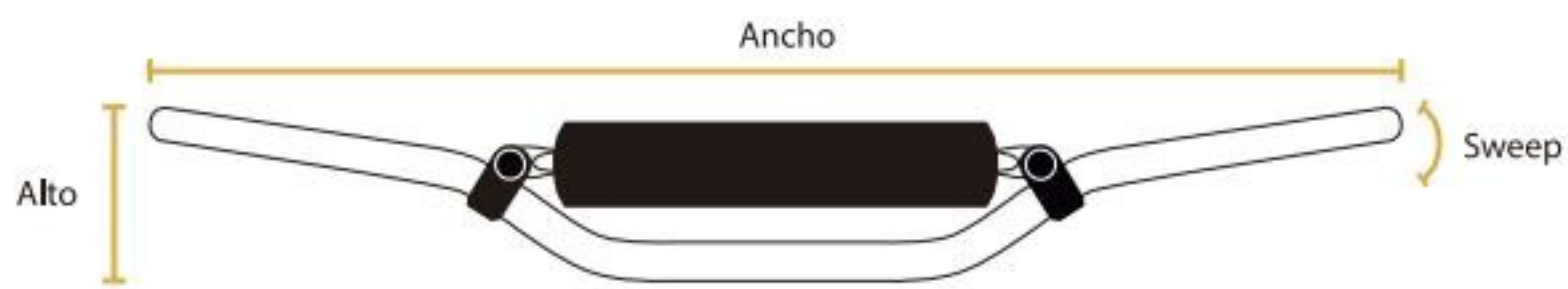

Códigos W3D

MANUBRIOS W3D	PLATA	PLATINUM GRAY	NEGRO	ORO	ROJO	AZUL	NARANJA	Dimensiones de manubrios (mm)		
								Largo	Alto	Sweep
FATBAR W3D - ALTO/HIGH - 28,6mm	231-3D-SI	231-3D-PG	231-3D-JB	231-3D-GD	231-3D-RD	231-3D-BU	239-3D-OR	810	100	105
FATBAR W3D - BAJO/LOW - 28,6mm	232-3D-SI	232-3D-PG	232-3D-JB	232-3D-GD	232-3D-RD	232-3D-BU		820	88	95

Códigos WR5

MANUBRIOS WR5	PLATA	PLATINUM GRAY	NEGRO	ORO	ROJO	AZUL	NARANJA	Dimensiones de manubrios (mm)		
								Largo	Alto	Sweep
FATBAR WR5 - ALTO/HIGH - 28,6mm	231-R5-SI	231-R5-PG	231-R5-JB	231-R5-GD	231-R5-RD	231-R5-BU	239-R5-OR	810	100	105
FATBAR WR5 - BAJO/LOW - 28,6mm	232-R5-SI	232-R5-PG	232-R5-JB	232-R5-GD	232-R5-RD	232-R5-BU		820	88	95

Códigos X6

MANUBRIOS X6	PLATA	PLATINUM GRAY	NEGRO	ORO	ROJO	AZUL	NARANJA	Dimensiones de manubrios (mm)		
								Largo	Alto	Sweep
MANUBRIO X6 - ALTO/HIGH - 22,2mm	231-SI	231-PG	231-JB	231-GD	231-RD	231-BU	231-OR	810	100	105
MANUBRIO X6 - BAJO/LOW - 22,2mm	232-SI	232-PG	232-JB	232-GD	232-RD	232-BU		820	88	95